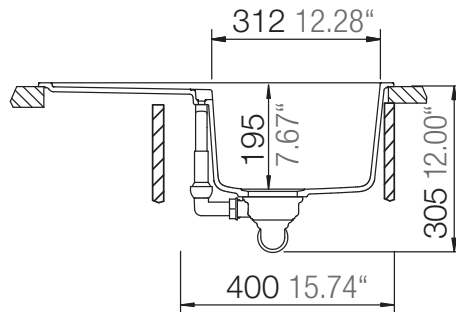

## MANHATTAN D-100XS

Installation: Von oben / topmount  
Ausschnitt / cut-out

Installation: Unterbau / undermount  
Ausschnitt / cut-out

MASSANGABEN / MEASUREMENTS IN MM / INCH