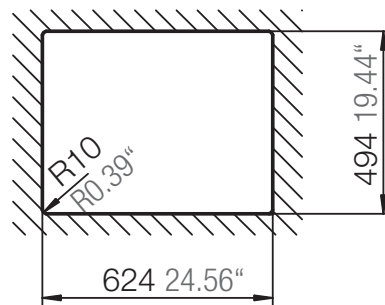

## MANHATTAN D-100XS

Installation: Von oben / topmount  
Ausschnitt / cut-out

Installation: Unterbau / undermount  
Ausschnitt / cut-out

MASSANGABEN / MEASUREMENTS IN MM / INCH