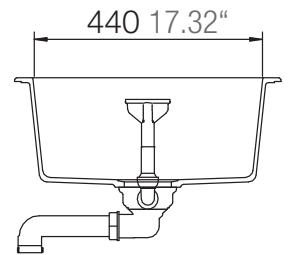

## MANHATTAN D-100XS

Installation: Von oben / topmount  
Ausschnitt / cut-out

Installation: Unterbau / undermount  
Ausschnitt / cut-out

MASSANGABEN / MEASUREMENTS IN MM / INCH