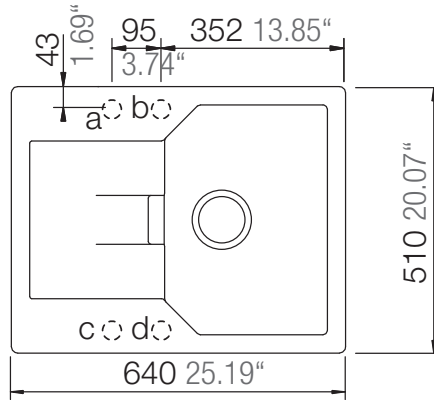

## MANHATTAN D-100XS

Installation: Von oben / topmount  
Ausschnitt / cut-out

Installation: Unterbau / undermount  
Ausschnitt / cut-out

MASSANGABEN / MEASUREMENTS IN MM / INCH