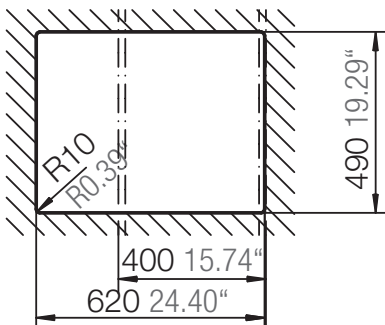

## MANHATTAN D-100XS

Installation: Von oben / topmount  
Ausschnitt / cut-out

Installation: Unterbau / undermount  
Ausschnitt / cut-out

MASSANGABEN / MEASUREMENTS IN MM / INCH